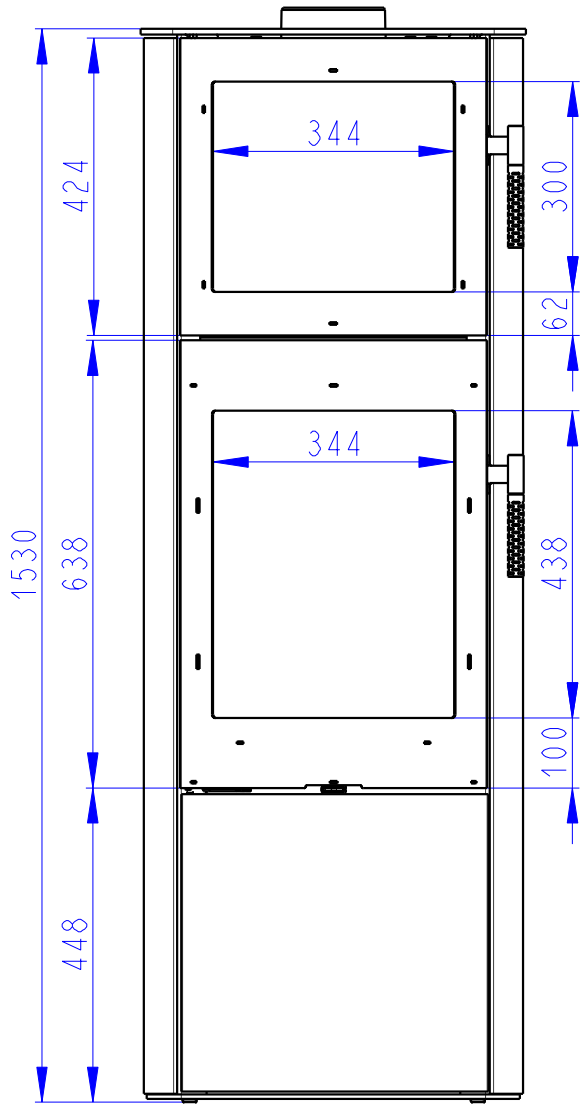

Rozmery v mm
Maße in mm
Dimensions in mm

LUGO N 03 BF PLECH-097S

Ø149 150 kg

Centralni privod vzduchu Ø 125
Zentral lufzufuhr Ø 125
Central air inlet Ø 125

Primarni a sekundarni vzduch
Primarluft und sekundarluft
Primary and secondary air