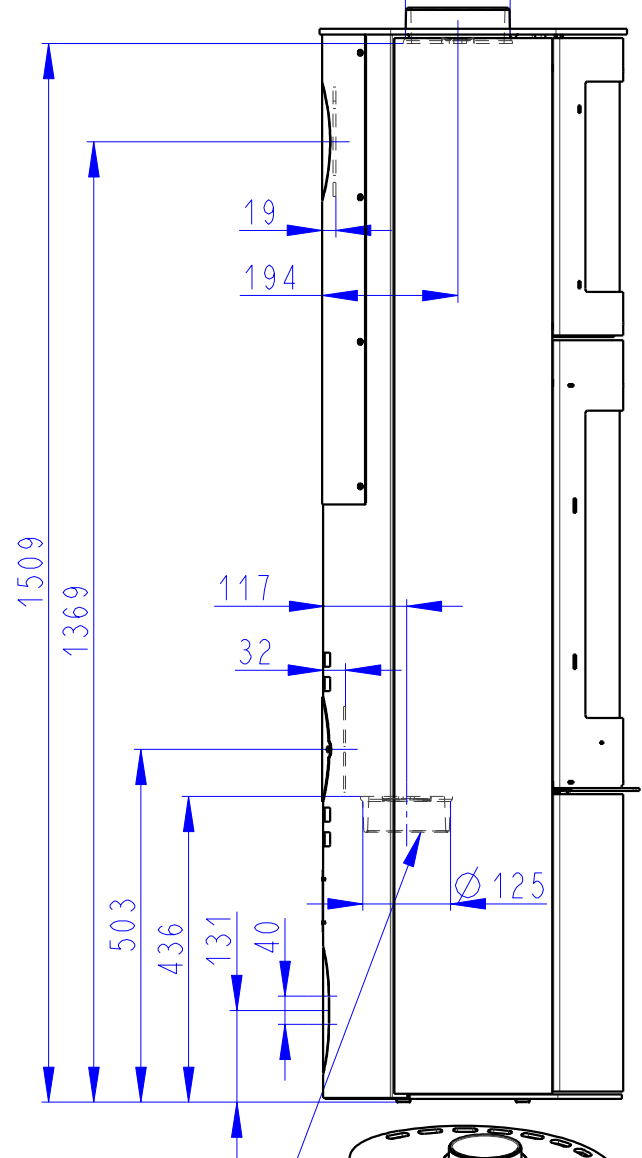

Rozmery v mm
Maße in mm
Dimensions in mm

LUGO N 03 BF PLECH-097S

Ø149 150 kg

Centralni privod vzduchu Ø 125
Zentral lufzufuhr Ø 125
Central air inlet Ø 125

Primarni a sekundarni vzduch
Primarluft und sekundarluft
Primary and secondary air