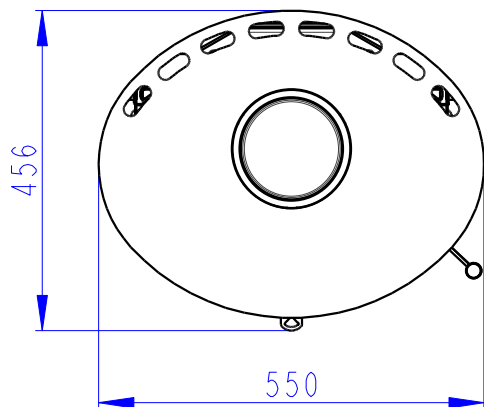

Rozmery v mm
Maße in mm
Dimensions in mm

LUGO N 03 BF PLECH-097S

Ø149 150 kg

Centralni privod vzduchu Ø 125
Zentral lufzufuhr Ø 125
Central air inlet Ø 125

Primarni a sekundarni vzduch
Primarluft und sekundarluft
Primary and secondary air